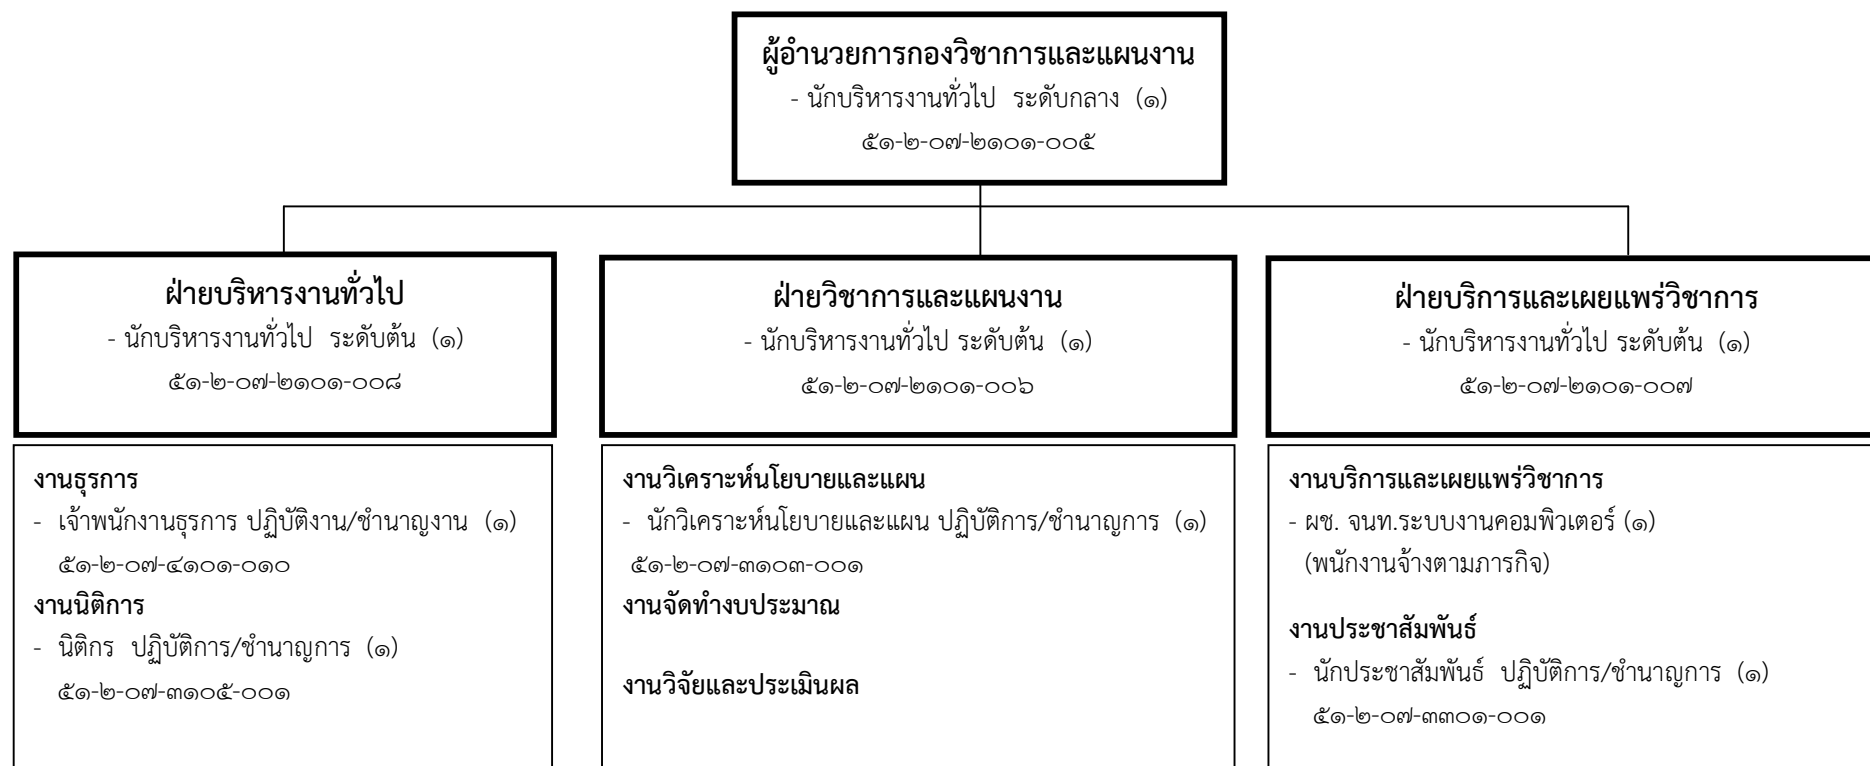

โครงสร้างกองวิชาการและแผนงาน เทศบาลตำบลโคกตูม จังหวัดลพบุรี

ระดับ	บท.สูง	บท.กลาง	บท.ต้น	อท.สูง	อท.กลาง	อท.ต้น	ปก./ชก.	ปง./ชง.	รวม	ลูกจ้างประจำ	พนักงานจ้าง
จำนวนปัจจุบัน	-	-	-	-	-	-	๓	-	๓	-	๑
เพิ่มปี ๒๕๕๘	-	-	-	-	๑	๓	-	๑	๕	-	-
เพิ่มปี ๒๕๕๙	-	-	-	-	-	-	-	-	-	-	-
เพิ่มปี ๒๕๖๐	-	-	-	-	-	-	-	-	-	-	-